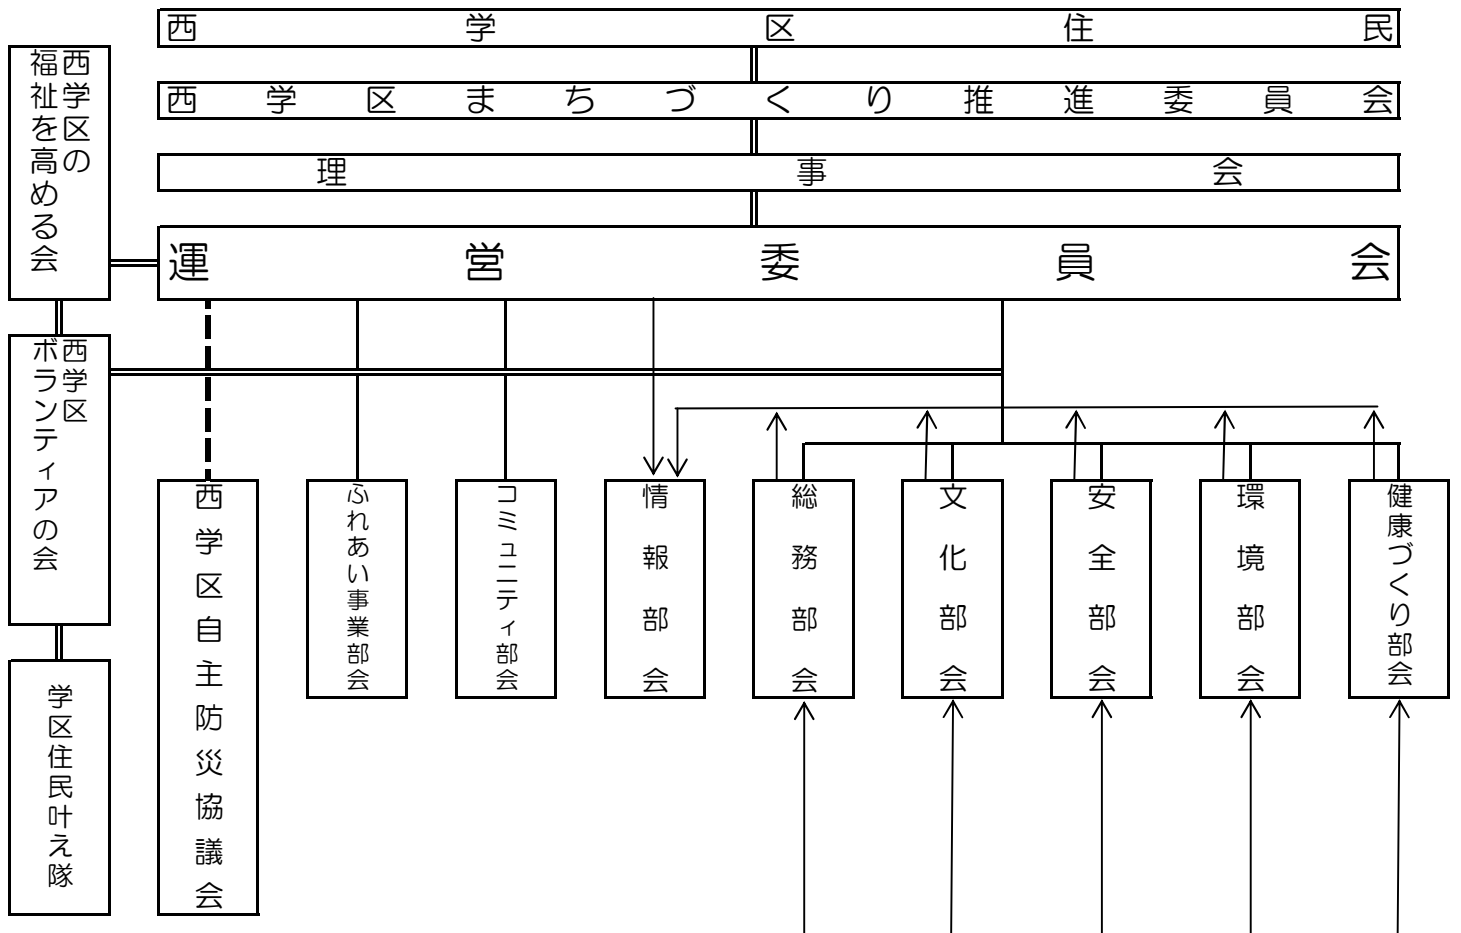

西学区まちづくり推進委員会組織図 (案)

- 構成団体
- 西学区町内会連合会
 - 西学区体育会
 - 西学区女性会
 - 西学区老人クラブ連合会
 - 西小学校P
 - 西学区子ども会育成協議会
 - すずかけ会
 - 福山市消防団西分団
 - 西学区民生児童委員会
 - 南防火協会西支部
 - 西学区公衆衛生推進委員会
 - 城北西学区P
 - 西学区交通安全自治会
 - 解放同盟本庄支部
 - 西学区青少年育成協議会
 - 西幼稚園P・西幼稚園
 - 紅葉保育所保護者会・紅葉保育所
 - 西保育所保護者会・西保育所
 - 西小学校
 - 城北中学校
 - 西学区土木常設委員会
 - 西学区食生活改善推進委員会
 - 西学区地域安全推進委員会
 - 本庄コミュニティセンター
 - 西学区防災士・防災リーダーの会
 - 西公民館