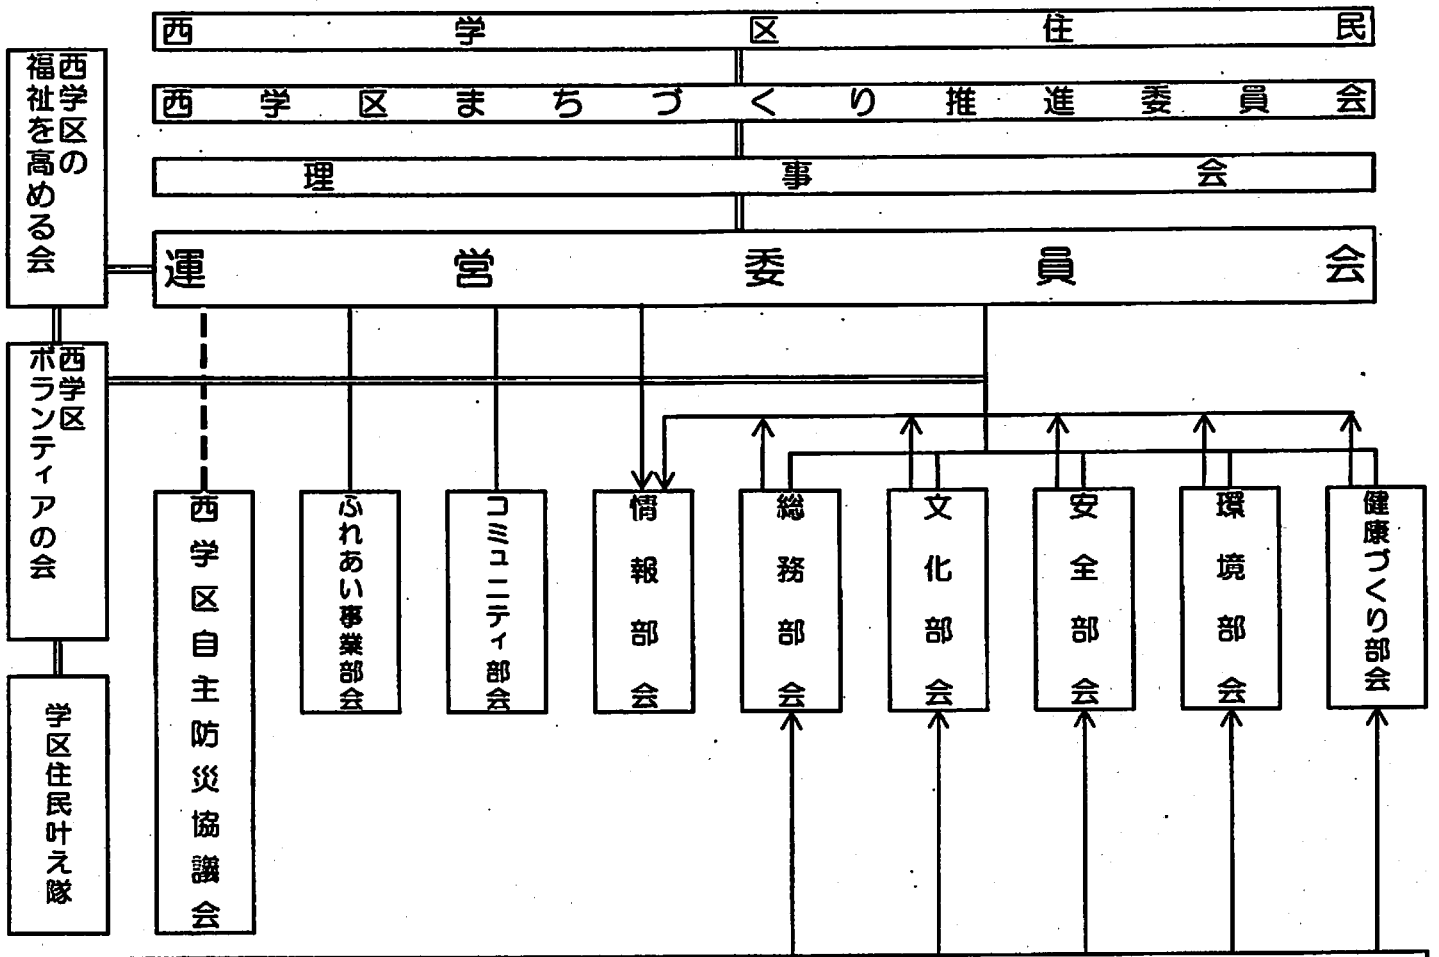

西学区まちづくり推進委員会組織図(案)

- (構成団体)
- 西学区町内会連合会
  - 西学区体育会
  - 西学区女性会
  - 西学区老人クラブ連合会
  - 西小学校P
  - すすかけ会
  - 福山市消防団西分団
  - 西学区民生児童重委員会
  - 南防火協会西支部
  - 西学区公衆衛生推進委員会
  - 城北中西学区P
  - 西学区交通安全自治会
  - 解放同盟本庄支部
  - 西学区青少年育成協議会
  - 西幼稚園P・西幼稚園
  - ちみじこども園保護協会・ちみじこども園
  - 西保育所保護者会・西保育所
  - 西小学校
  - 城北中学校
  - 西学区土木常設委員会
  - 西学区食生活改善推進委員会
  - 西学区地域安全推進委員会
  - 本庄コミュニティセンター
  - 西学区防災士・防災リーダーの会
  - 西公民館